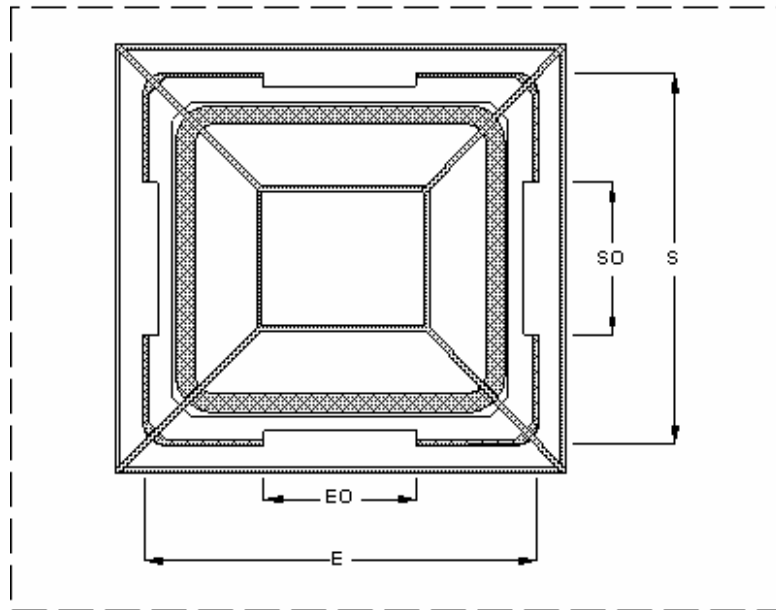

Escape™ SpaShelters™

Models to fit Hot Spring Spas®

Models EA or EX

For spa model	Spa Width (spa control side)	Spa Length (adjacent side)	Spa Height (overall)	Control side entry E (wall dimension)	Adjacent side S (wall dimension)	Control side doorway opening EO	Adjacent side doorway opening SO	Control side roof R (overall)	Adjacent side roof R (overall)	Height H (overall)
Jetsetter 2007 (31)	84" (2.13 m)	65" (1.65 m)	29" (0.74 m)	101" (2.57 m)	83" (2.11 m)	42" (1.07 m)	30" (.76 m)	120" (3.05 m)	102" (2.59 m)	94" (2.39 m)
Prodigy 2007 (24)	74" (1.88 m)	87" (2.21 m)	33" (0.84 m)	95" (2.41 m)	107" (2.69 m)	36" (.91 m)	42" (1.07 m)	120" (3.05 m)	114" (2.90 m)	98" (2.49 m)
Sovereign 2007 (35)	80" (2.03 m)	93" (2.36 m)	33" (0.84 m)	101" (2.57 m)	113" (2.87 m)	42" (1.07 m)	48" (1.22 m)	114" (2.90 m)	126" (3.20 m)	98" (2.49 m)
Mallorca 2007 (44)	84" (2.13 m)	84" (2.13 m)	36" (0.91 m)	107" (2.69 m)	107" (2.69 m)	42" (1.07 m)	42" (1.07 m)	120" (3.05 m)	120" (3.05 m)	101" (2.57 m)
Aria 2007 (44)	87" (2.21 m)	87" (2.21 m)	36" (0.91 m)	107" (2.69 m)	107" (2.69 m)	42" (1.07 m)	42" (1.07 m)	120" (3.05 m)	120" (3.05 m)	101" (2.57 m)
Vanguard 2007 (44)	87" (2.21 m)	87" (2.21 m)	36" (0.91 m)	107" (2.69 m)	107" (2.69 m)	42" (1.07 m)	42" (1.07 m)	120" (3.05 m)	120" (3.05 m)	101" (2.57 m)
Envoy 2007 (45)	89" (2.26 m)	93" (2.36 m)	36" (0.91 m)	107" (2.69 m)	113" (2.87 m)	42" (1.07 m)	48" (1.22 m)	120" (3.05 m)	126" (3.20 m)	101" (2.57 m)
Grandee 2007 (64)	100" (2.54 m)	91" (2.31 m)	38" (0.97 m)	119" (3.02 m)	107" (2.69 m)	48" (1.22 m)	42" (1.07 m)	132" (3.35 m)	120" (3.05 m)	103" (2.58 m)
Vista/Summit 2007 (64)	100" (2.54 m)	91" (2.31 m)	38" (0.97 m)	119" (3.02 m)	107" (2.69 m)	48" (1.22 m)	42" (1.07 m)	132" (3.35 m)	120" (3.05 m)	103" (2.58 m)